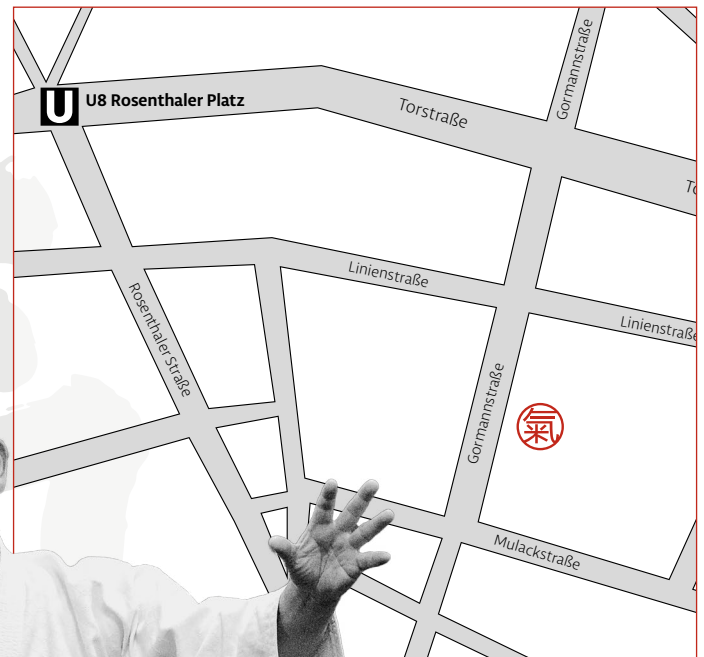

AIKIDO SEMINAR IN BERLIN

mit Doshu Yoshigasaki Sensei

19. bis 22. April 2019

FREITAG

11:30–13:30 für Alle

16:00–17:00 Dan/Lehrer

17:00–18:30 für Alle

SAMSTAG

[click to open in Google maps](#)

ORT

Franz-Mett-Halle
Gormannstraße 13
10119 Berlin Mitte

U-Bahnhof Rosenthaler Platz
Linien M1, M8 und U8

KONTAKT

www.ki-aikido-berlin.de

dojo@ki-aikido-berlin.de

Mobil 0160 848 99 01 (Sigrid)